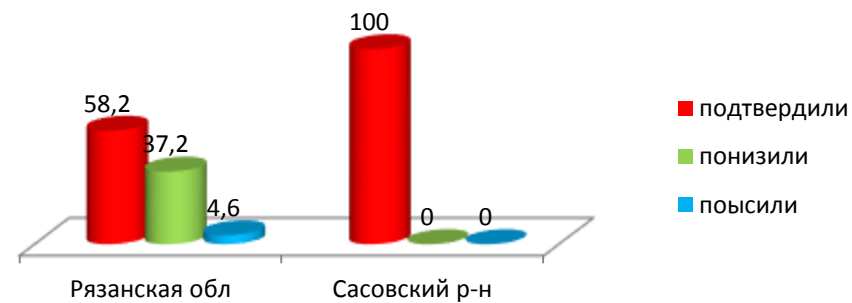

ГЕОГРАФИЯ 10 класс

Процент выполненных заданий

Вся выборка	62,3
Рязанская обл.	68,6
Сасовский муниципальный район	67,6
"Демушкинская средняя школа "	

Сравнение отметок за ВПР с отметками в журнале

	Подтвердил и	Понизил и	Повысил и
Вся выборка			
Рязанская обл.	68,8	24,8	6,4
Сасовский район	33,3	66,7	0
"Демушкинская СШ»			

НЕМЕЦКИЙ ЯЗЫК.

Процент выполненных заданий

Вся выборка	53,3
Рязанская обл.	58,2
Сасовский муниципальный район	75,2
МКОУ "Малостуденецкая СШ»"	

Сравнение отметок за ВПР с отметками в журнале

	Подтвердили	Понизили	Повысили
Рязанская обл.	58,2	37,2	4,6
Сасовский район	100	0	0
МКОУ "Малостуденецкая СШ»"			