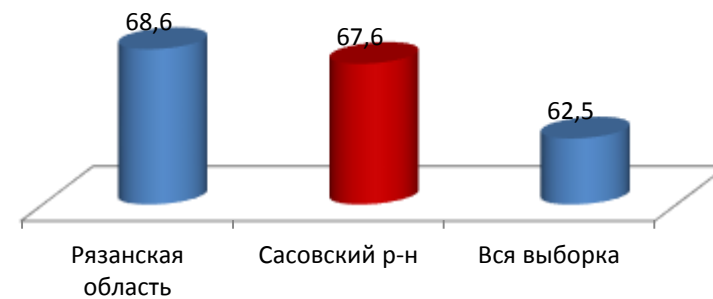

По географии все выпускники выполнили более 50% заданий, но самый низкий в районе показатель, хотя и неплохой, опять в Глядковской школе (66,7%). При этом только 20 процентов обучающихся подтвердили текущие оценки, а 80% понизили оценки по сравнению с текущими, то есть восьмидесяти процентам обучающихся оценки завышают. Лучшие показатели в Алешинской, Малостуденецкой и Кустарёвской школах. 100% соответствие оценок за ВПР с текущими в Алешинской и Малостуденецкой школах.

БИОЛОГИЯ.

Процент выполненных заданий

Вся выборка	64,6
Рязанская обл.	68,4
Сасовский муниципальный район	72,7
"Алешинская средняя школа "	

Сравнение отметок за ВПР с отметками в журнале

	Подтвердил и	Понизил и	Повысил и
Рязанская обл.	71,8	18,4	9,8
Сасовский район	100	0	0
"Алешинская СШ»			

ГЕОГРАФИЯ 10 класс

Процент выполненных заданий

Вся выборка	62,3
Рязанская обл.	68,6
Сасовский муниципальный район	67,6
"Демушкинская средняя школа "	

Сравнение отметок за ВПР с отметками в журнале

	Подтвердил и	Понизил и	Повысил и
Вся выборка			
Рязанская обл.	68,8	24,8	6,4
Сасовский район	33,3	66,7	0
"Демушкинская СШ»			