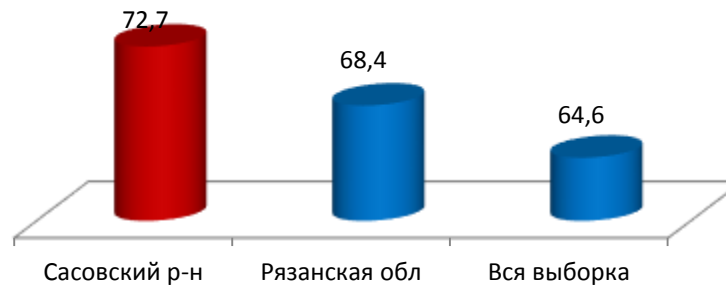

БИОЛОГИЯ.

Процент выполненных заданий

Вся выборка	64,6
Рязанская обл.	68,4
Сасовский муниципальный район	72,7
"Алешинская средняя школа "