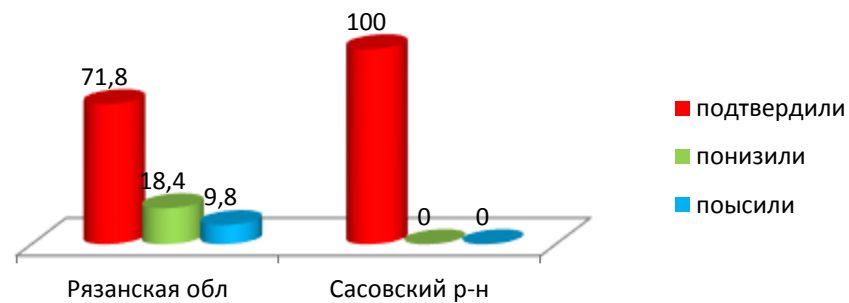

По географии все выпускники выполнили более 50% заданий, но самый низкий в районе показатель, хотя и неплохой, опять в Глядковской школе (66,7%). При этом только 20 процентов обучающихся подтвердили текущие оценки, а 80% понизили оценки по сравнению с текущими, то есть восьмидесяти процентам обучающихся оценки завышают. Лучшие показатели в Алешинской, Малостуденецкой и Кустарёвской школах. 100% соответствие оценок за ВПР с текущими в Алешинской и Малостуденецкой школах.

БИОЛОГИЯ.

Процент выполненных заданий

Вся выборка	64,6
Рязанская обл.	68,4
Сасовский муниципальный район	72,7
"Алешинская средняя школа "	

Сравнение отметок за ВПР с отметками в журнале

	Подтвердил и	Понизил и	Повысил и
Рязанская обл.	71,8	18,4	9,8
Сасовский район	100	0	0
"Алешинская СШ»			

ГЕОГРАФИЯ 10 класс

Процент выполненных заданий

Вся выборка	62,3
Рязанская обл.	68,6
Сасовский муниципальный район	67,6
"Демушкинская средняя школа "	

Сравнение отметок за ВПР с отметками в журнале

	Подтвердил и	Понизил и	Повысил и
Вся выборка			
Рязанская обл.	68,8	24,8	6,4
Сасовский район	33,3	66,7	0
"Демушкинская СШ»			